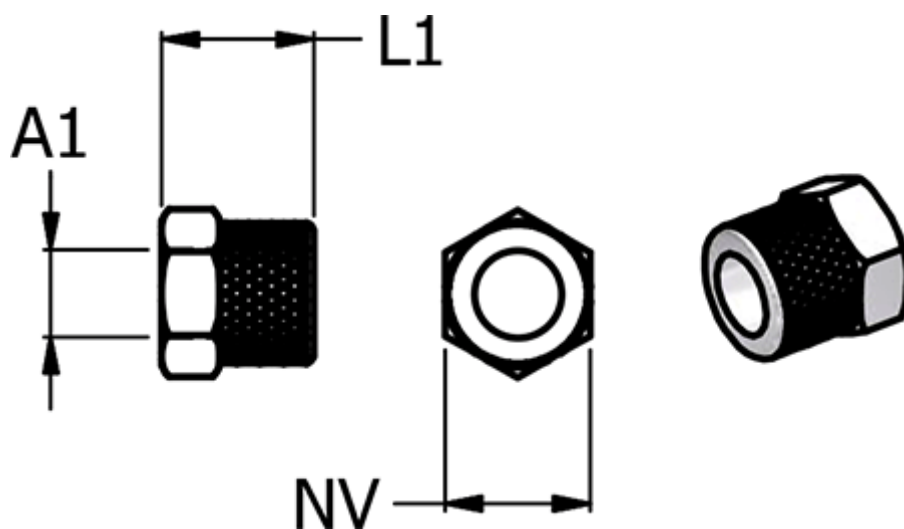

Varenummer: 5861601612

Beskrivelse: Push-on fitting 16.016-12, metal Ø12/10-M16x1
Omløbermøtrik

Mål

For slange = 12/10

Gevind A1 = M16x1

L1 = 0.0

NV = 0